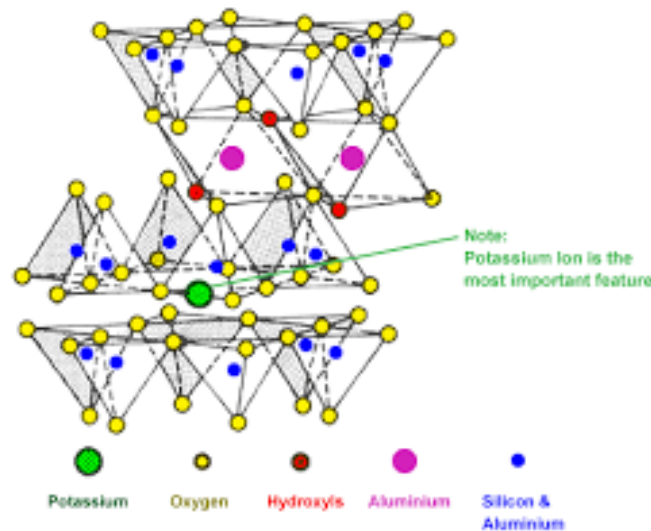

ILLITE: la sua complessa struttura permette, assorbimento e capacità di virata di polarità, adattandosi alla situazione evolutiva del momento in perfetta

BIO COMPATIBILITA'